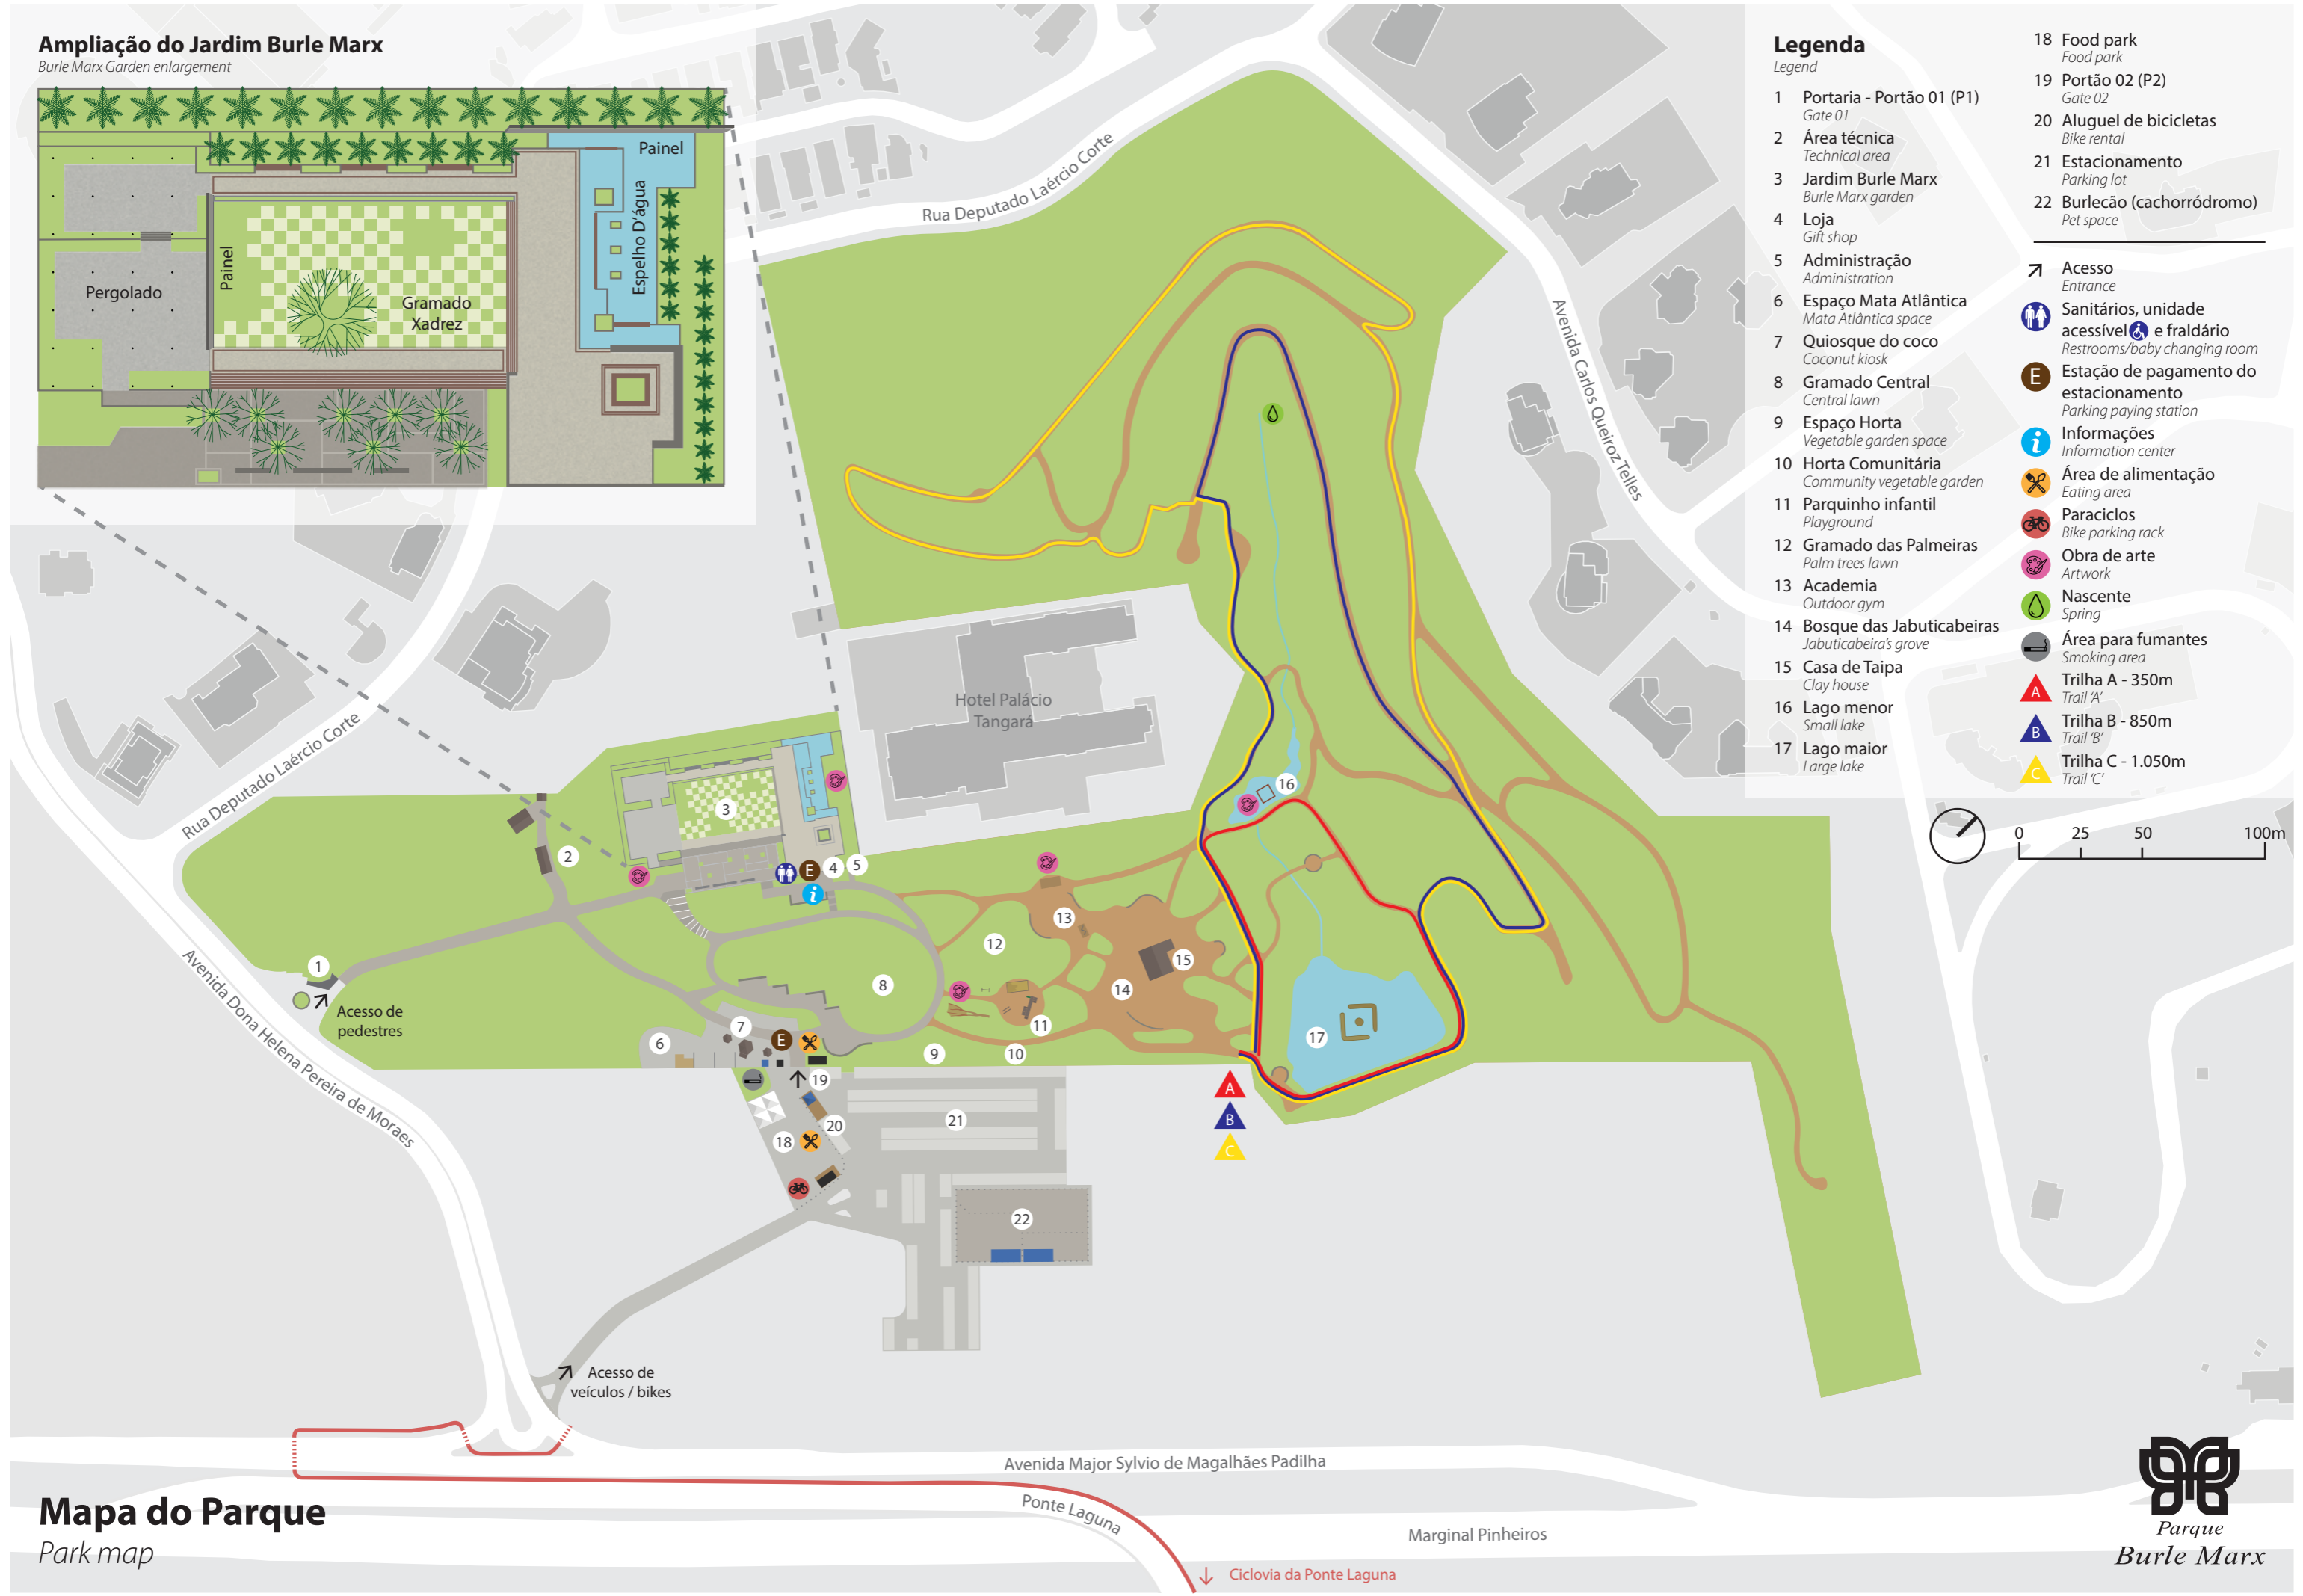

# Ampliação do Jardim Burle Marx

Burle Marx Garden enlargement

## Legenda

Legend

- 1 Portaria - Portão 01 (P1)  
Gate 01
  - 2 Área técnica  
Technical area
  - 3 Jardim Burle Marx  
Burle Marx garden
  - 4 Loja  
Gift shop
  - 5 Administração  
Administration
  - 6 Espaço Mata Atlântica  
Mata Atlântica space
  - 7 Quiosque do coco  
Coconut kiosk
  - 8 Gramado Central  
Central lawn
  - 9 Espaço Horta  
Vegetable garden space
  - 10 Horta Comunitária  
Community vegetable garden
  - 11 Parquinho infantil  
Playground
  - 12 Gramado das Palmeiras  
Palm trees lawn
  - 13 Academia  
Outdoor gym
  - 14 Bosque das Jabuticabeiras  
Jabuticabeira's grove
  - 15 Casa de Taipa  
Clay house
  - 16 Lago menor  
Small lake
  - 17 Lago maior  
Large lake
  - 18 Food park  
Food park
  - 19 Portão 02 (P2)  
Gate 02
  - 20 Aluguel de bicicletas  
Bike rental
  - 21 Estacionamento  
Parking lot
  - 22 Burlecão (cachorródromo)  
Pet space
- ↗ Acesso  
Entrance
  - ♿ Sanitários, unidade acessível e fraldário  
Restrooms/baby changing room
  - E Estação de pagamento do estacionamento  
Parking paying station
  - i Informações  
Information center
  - ✂ Área de alimentação  
Eating area
  - 🚲 Paraciclômetro  
Bike parking rack
  - 🎨 Obra de arte  
Artwork
  - 💧 Nascente  
Spring
  - 🚬 Área para fumantes  
Smoking area
  - ▲ Trilha A - 350m  
Trail 'A'
  - ▲ Trilha B - 850m  
Trail 'B'
  - ▲ Trilha C - 1.050m  
Trail 'C'

## Mapa do Parque

Park map

Parque  
Burle Marx